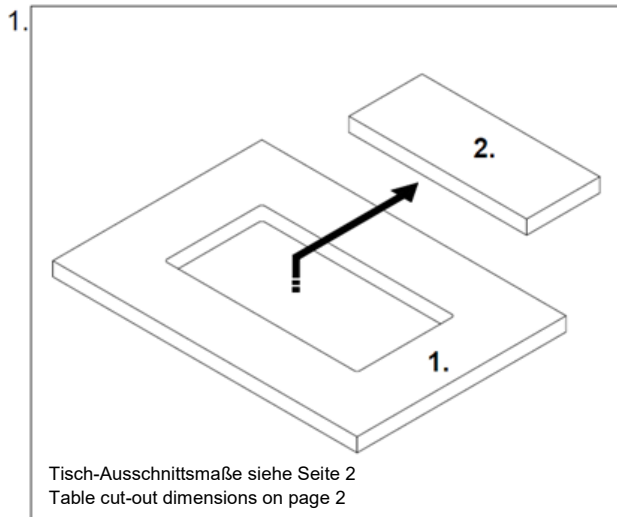

### Tisch-Ausschnittsmaße (mm) / Table cut-out dimensions (mm)

	A	B	C
1. (Tisch / Table)	175	346	R5

	D	E
2. (Tischeinlage / Table-inlay)	131,2	319

Toleranz aller Maße +/- 0,2mm  
Tolerance for all dimensions +/- 0,2mm

Tischplattenstärke von 14mm bis max. 25mm  
Table thickness from 14mm to max. 25mm

DE Montageanleitung

EN Mounting instructions

FR Instructions de montage

ES Instrucciones de montaje

RO Instrucțiuni de montare