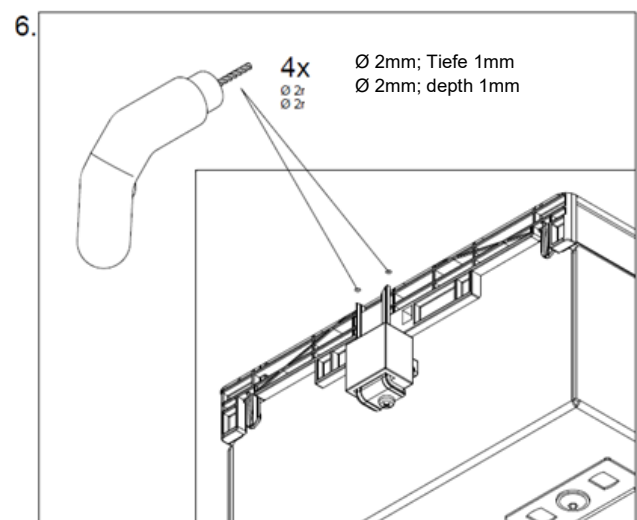

### Tisch-Ausschnittsmaße (mm) / Table cut-out dimensions (mm)

	A	B	C
1. (Tisch / Table)	175	346	R5

	D	E
2. (Tischeinlage / Table-inlay)	131,2	319

Toleranz aller Maße +/- 0,2mm  
Tolerance for all dimensions +/- 0,2mm

Tischplattenstärke von 14mm bis max. 25mm  
Table thickness from 14mm to max. 25mm

DE Montageanleitung

EN Mounting instructions

FR Instructions de montage

ES Instrucciones de montaje

RO Instrucțiuni de montare