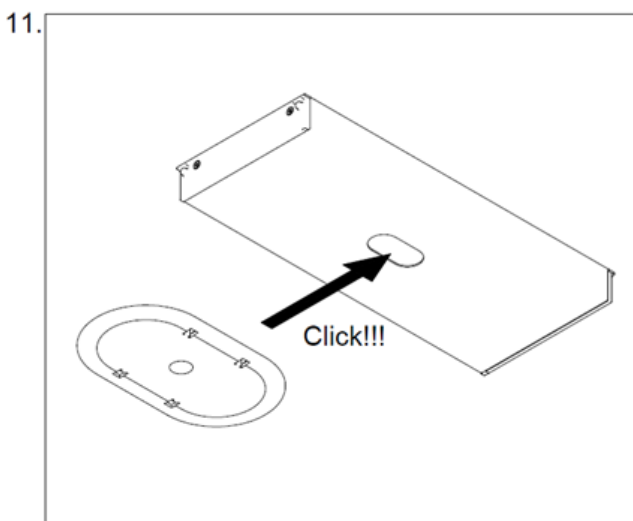

### Tisch-Ausschnittsmaße (mm) / Table cut-out dimensions (mm)

	A	B	C
1. (Tisch / Table)	175	346	R5

	D	E
2. (Tischeinlage / Table-inlay)	131,2	319

Toleranz aller Maße +/- 0,2mm  
Tolerance for all dimensions +/- 0,2mm