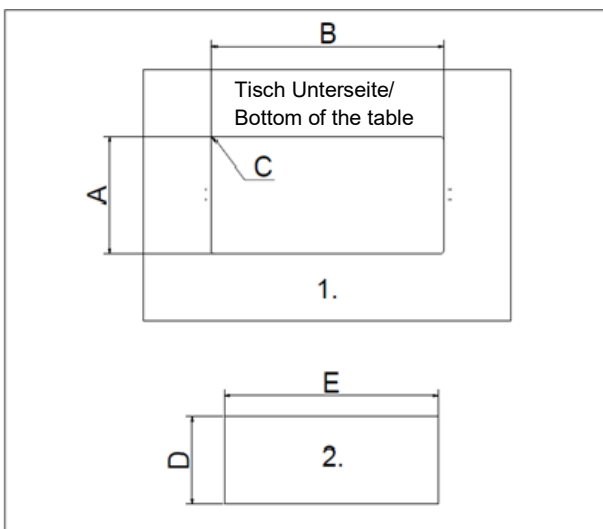

### Tisch-Ausschnittsmaße (mm) / Table cut-out dimensions (mm)

	A	B	C
1. (Tisch / Table)	175	346	R5

	D	E
2. (Tischeinlage / Table-inlay)	131,2	319

Toleranz aller Maße +/- 0,2mm  
Tolerance for all dimensions +/- 0,2mm

Tischplattenstärke von 14mm bis max. 25mm  
Table thickness from 14mm to max. 25mm

DE Montageanleitung

EN Mounting instructions

FR Instructions de montage

ES Instrucciones de montaje

RO Instrucțiuni de montare