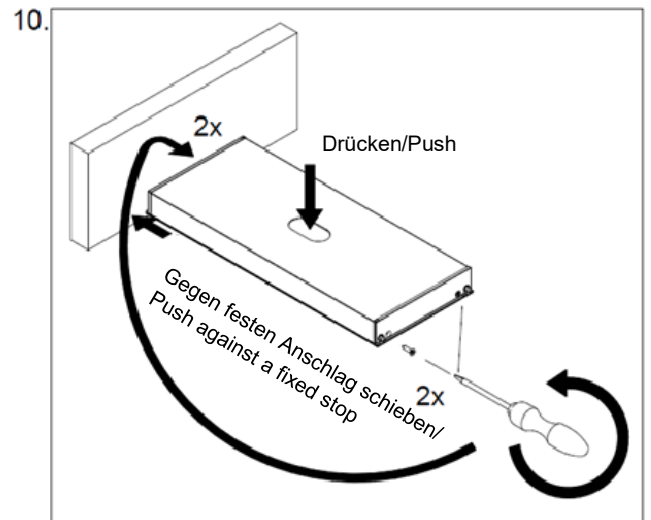

DE Montageanleitung  
 EN Mounting instructions  
 FR Instructions de montage

ES Instrucciones de montaje  
 RO Instrucțiuni de montare  
 IT Istruzioni per l'installazione

### Tisch-Ausschnittsmaße (mm) / Table cut-out dimensions (mm)

	A	B	C
1. (Tisch / Table)	175	346	R5

	D	E
2. (Tischeinlage / Table-inlay)	131,2	319

Toleranz aller Maße +/- 0,2mm  
Tolerance for all dimensions +/- 0,2mm