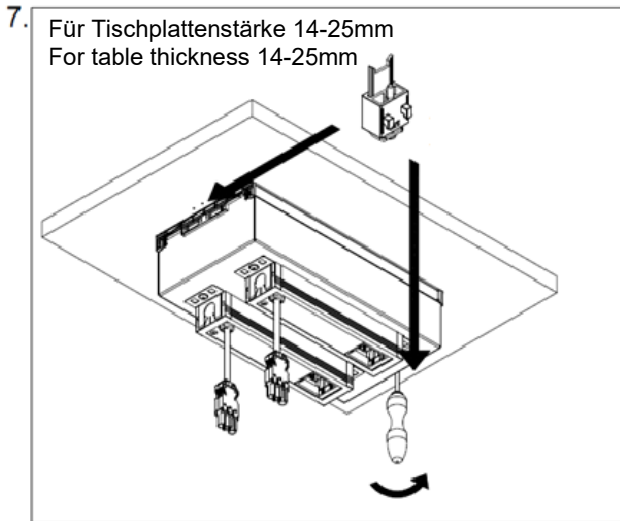

### Tisch-Ausschnittsmaße (mm) / Table cut-out dimensions (mm)

	A	B	C
1. (Tisch / Table)	175	346	R5

	D	E
2. (Tischeinlage / Table-inlay)	131,2	319

Toleranz aller Maße +/- 0,2mm  
Tolerance for all dimensions +/- 0,2mm

Tischplattenstärke von 14mm bis max. 25mm  
Table thickness from 14mm to max. 25mm

DE Montageanleitung

EN Mounting instructions

FR Instructions de montage

ES Instrucciones de montaje

RO Instrucțiuni de montare