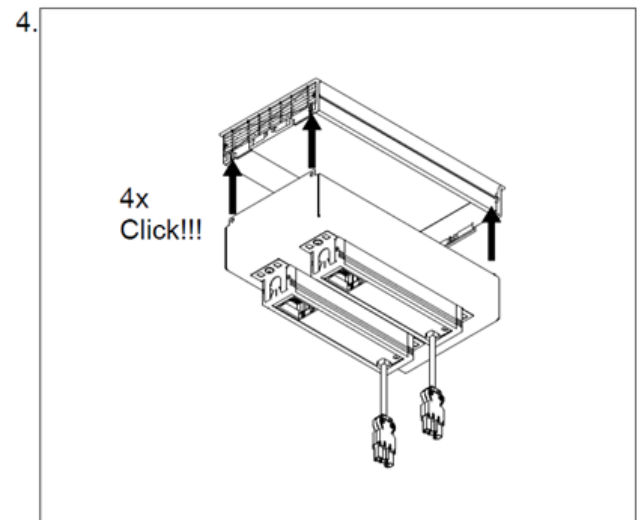

### Tisch-Ausschnittsmaße (mm) / Table cut-out dimensions (mm)

	A	B	C
1. (Tisch / Table)	175	346	R5

	D	E
2. (Tischeinlage / Table-inlay)	131,2	319

Toleranz aller Maße +/- 0,2mm  
Tolerance for all dimensions +/- 0,2mm