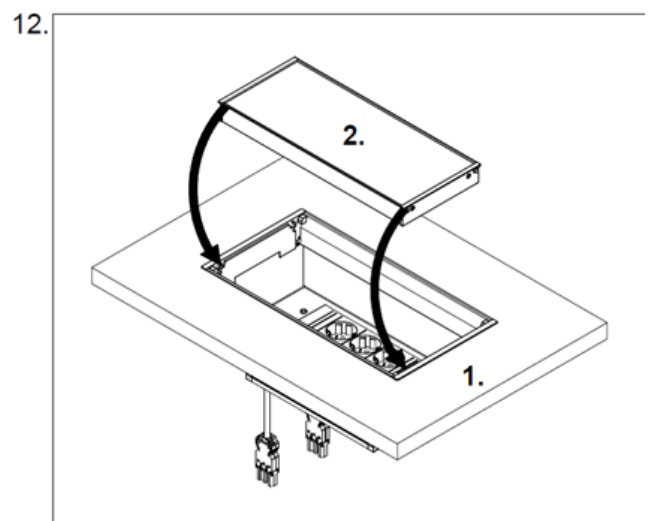

### Tisch-Ausschnittsmaße (mm) / Table cut-out dimensions (mm)

	A	B	C
1. (Tisch / Table)	175	346	R5

	D	E
2. (Tischeinlage / Table-inlay)	131,2	319

Toleranz aller Maße +/- 0,2mm  
Tolerance for all dimensions +/- 0,2mm