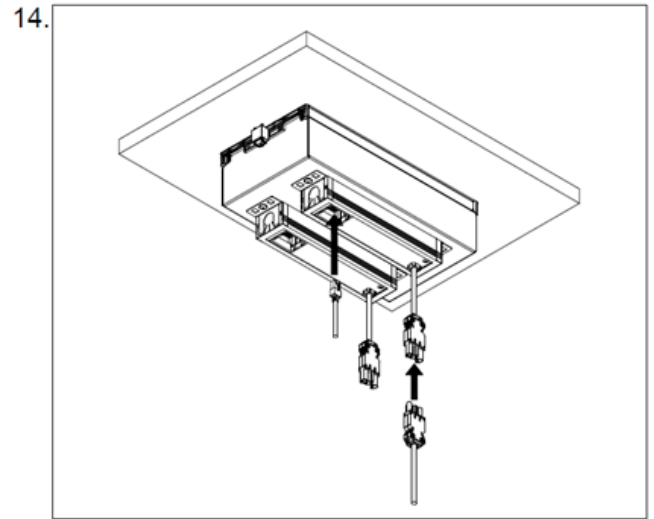

### Tisch-Ausschnittsmaße (mm) / Table cut-out dimensions (mm)

	A	B	C
1. (Tisch / Table)	175	346	R5

	D	E
2. (Tischeinlage / Table-inlay)	131,2	319

Toleranz aller Maße +/- 0,2mm  
Tolerance for all dimensions +/- 0,2mm

Tischplattenstärke von 14mm bis max. 25mm  
Table thickness from 14mm to max. 25mm

DE Montageanleitung

EN Mounting instructions

FR Instructions de montage

ES Instrucciones de montaje

RO Instrucțiuni de montare