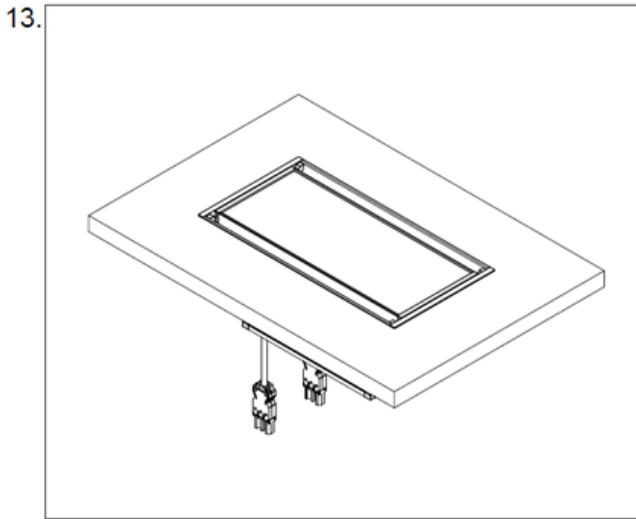

### Tisch-Ausschnittsmaße (mm) / Table cut-out dimensions (mm)

	A	B	C
1. (Tisch / Table)	175	346	R5

	D	E
2. (Tischeinlage / Table-inlay)	131,2	319

Toleranz aller Maße +/- 0,2mm  
Tolerance for all dimensions +/- 0,2mm