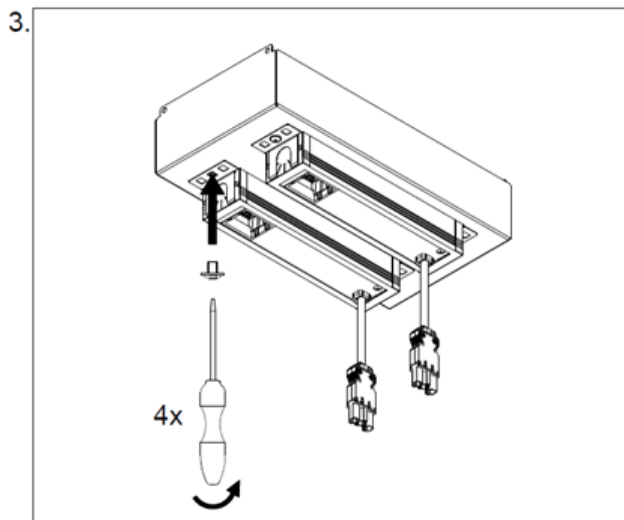

### Tisch-Ausschnittsmaße (mm) / Table cut-out dimensions (mm)

	A	B	C
1. (Tisch / Table)	175	346	R5

	D	E
2. (Tischeinlage / Table-inlay)	131,2	319

Toleranz aller Maße +/- 0,2mm  
Tolerance for all dimensions +/- 0,2mm