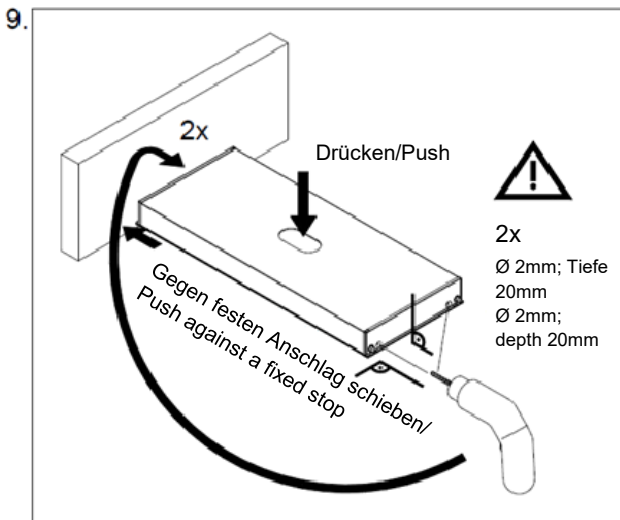

### Tisch-Ausschnittsmaße (mm) / Table cut-out dimensions (mm)

	A	B	C
1. (Tisch / Table)	175	346	R5

	D	E
2. (Tischeinlage / Table-inlay)	131,2	319

Toleranz aller Maße +/- 0,2mm  
Tolerance for all dimensions +/- 0,2mm