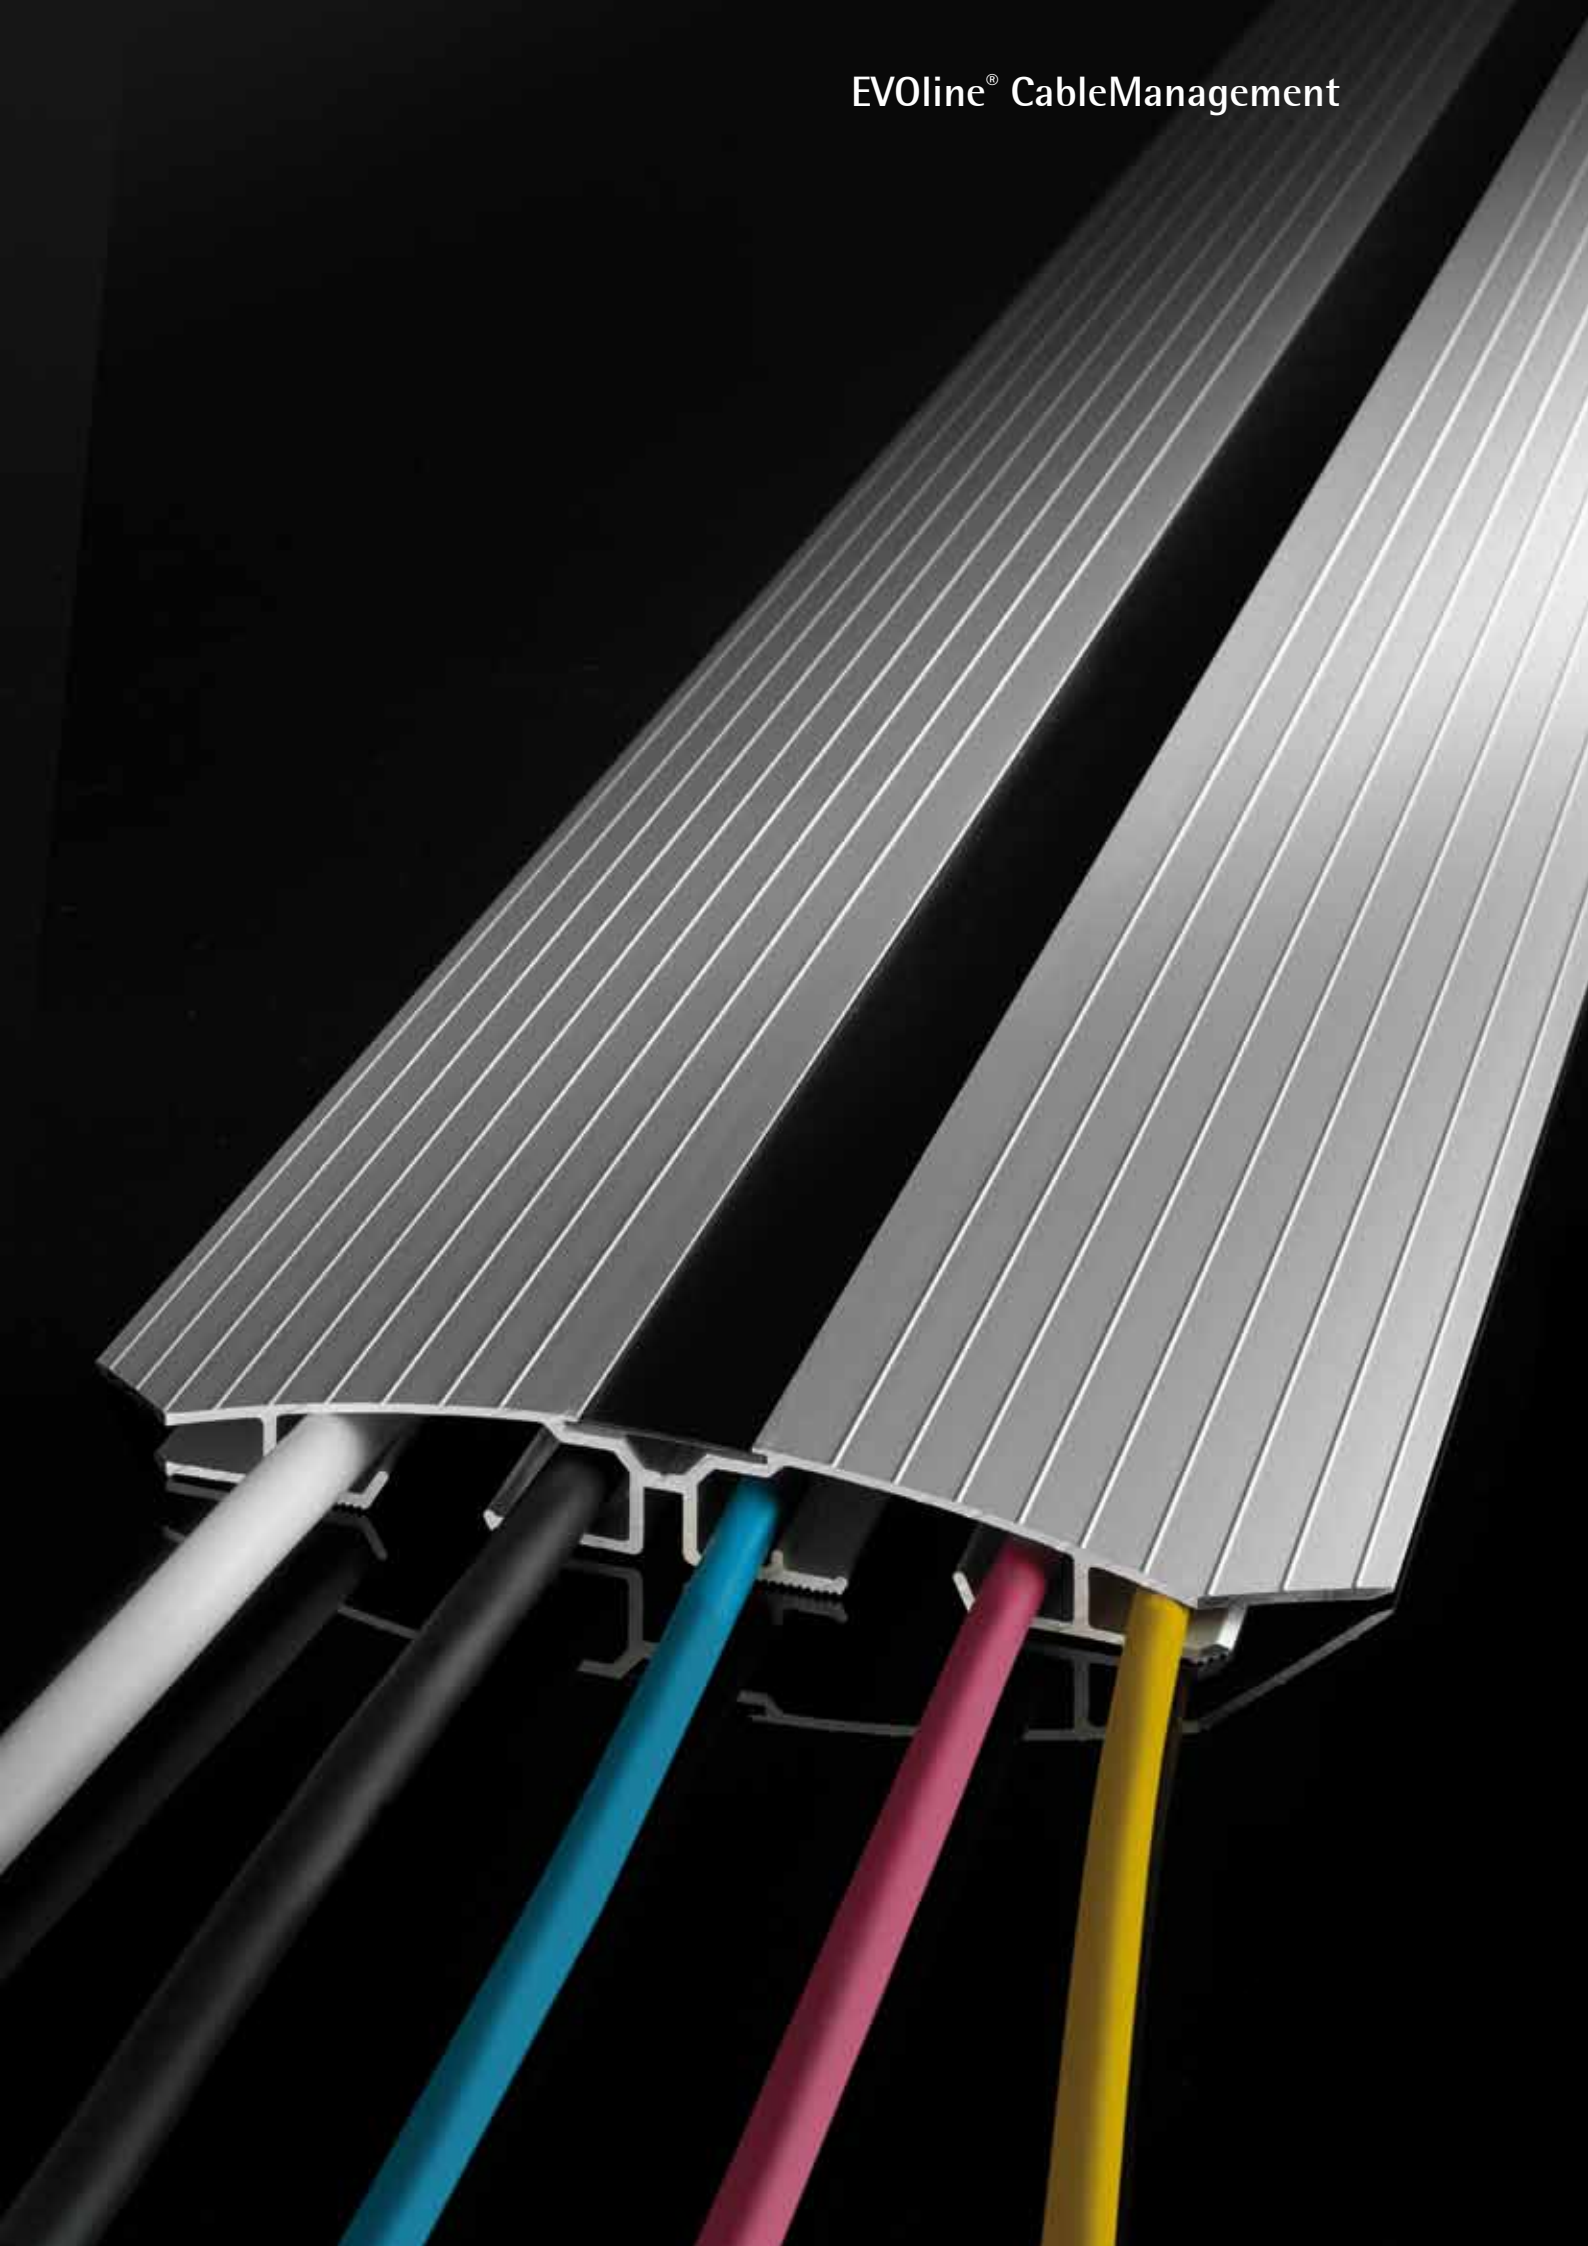

EVOLine® CableManagement

EVoline® CordTrack

Robustes Profil für die Kabeldistribution, zum Schrauben auf den Boden. Einfacher Zugriff durch abnehmbaren Deckel. Separate Kabelkammern für Energie und Daten.

EVoline® CordTrack Distributor

Verteiler für CordTrack Profile. In vier Richtungen gleichzeitig oder als Anschluss an EVoline® WireLane.

EVoline® Bridge

Stabiles Aluminium. Verschrauben oder Kleben auf allen Böden. Kabel geordnet. Separierte Strom- und Datenkanäle. Stolpergefahren beseitigt. Dauerhafte Qualität. UV-beständig. Auf Wunsch auf Länge gefertigt.

Innovative Lösungen für Probleme, die jeder kennt.

EVOLine® CableManagement

EVOLine® WireLane

Saubere Kabelführung unter dem Tisch.
Einfaches Einklipsen der Kabel in separierte Kammern.
Biegsam, verdrehbar.
In Schwarz oder Grau.
Passend zu EVOLine® CordTrack Distributor.