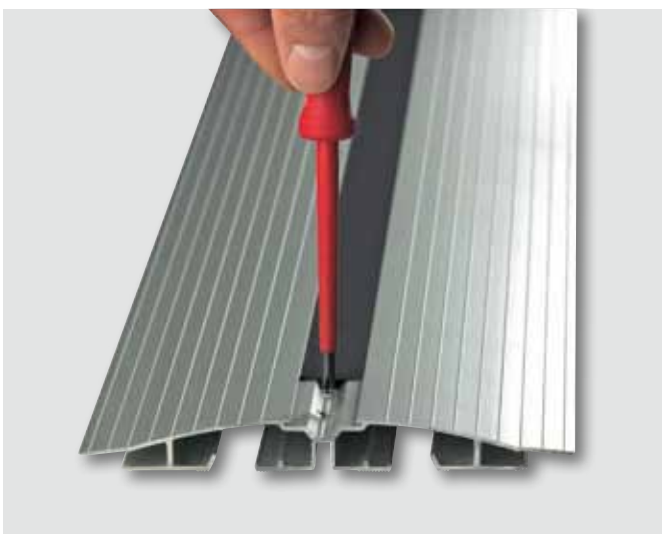

EVOLine® CableManagement

EVoline® CordTrack

Robustes Profil für die Kabeldistribution, zum Schrauben auf den Boden. Einfacher Zugriff durch abnehmbaren Deckel. Separate Kabelkammern für Energie und Daten.

EVoline® CordTrack Distributor

Verteiler für CordTrack Profile. In vier Richtungen gleichzeitig oder als Anschluss an EVoline® WireLane.

EVoline® Bridge

Stabiles Aluminium. Verschrauben oder Kleben auf allen Böden. Kabel geordnet. Separierte Strom- und Datenkanäle. Stolpergefahren beseitigt. Dauerhafte Qualität. UV-beständig. Auf Wunsch auf Länge gefertigt.