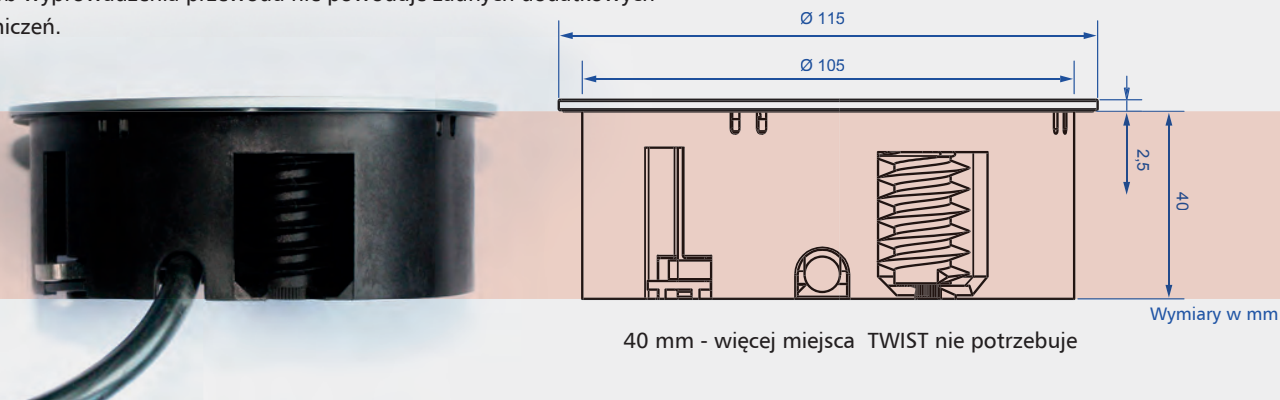

Korzyści na pierwszy rzut oka

- Bardzo mała głębokość zabudowy (ok. 40 mm)
- Kompaktowa budowa (HxØ: ok. 42,5 x 115 mm)
- Wyprowadzenie kabla zasilającego w sposób oszczędzający miejsce zabudowy
- Prosty, szybki montaż i wymiana
- Dopuszczenie KEMA KEUR
- Nagroda Red Dot Design Award Winner 2012
- Interior Innovation Award 2014
- Focus Silver 2014
- Good Design Award 2014

TWIST

Nr art.	Wersja
GWIAZDA	
Melalowa pokrywa o wyglądzie stali nierdzewnej	
Gniazda z zabezpieczeniem przed dziećmi, czarne	
931.002	· 2 gniazda typu UTE, kabel 2,0 m + wtyczka
931.000	· 2 gniazda typu F (Schuko), kabel 2,0 m + wtyczka
GWIAZDA	
Czarny, podobny do RAL9005	
Gniazda z zabezpieczeniem przed dziećmi, czarne	
931.102	· 2 gniazda typu UTE, kabel 2,0 m + wtyczka
931.103	· 1 gniazdo typu UTE + kabel 0,2 m z wtyczką GST18 + 2 gniazda Keystone
GWIAZDA	
Biały, podobny do RAL9010	
Gniazda z zabezpieczeniem przed dziećmi, czarne	
931.202	· 1 gniazdo typu UTE, kabel 2,0 m + wtyczka
931.203	· 1 gniazdo typu UTE + kabel 0,2 m z wtyczką GST18 + 2 gniazda Keystone
GWIAZDA	
Melalowa pokrywa kolor - chrom mat	
Gniazda z zabezpieczeniem przed dziećmi, czarne	
931.016	· 2 gniazda typu UTE, kabel 2,0 m + wtyczka
931.003	· 1 gniazdo typu UTE + kabel 0,2 m z wtyczką GST18 + 2 x gniazdo Keystone
931.001	· 1 gniazdo typu F (Schuko) + kabel 0,2 m z wtyczką GST18 + 2 x gniazdo Keystone
Akcesoria	
Otwornica do montażu zestawu TWIST	
931.900	· W drewnie / tworzywie, głębokość wiercenia do 60 mm
918.900	· Uchwyt otwornicy, z wiertłem centrującym

podobne do rysunku

Zobacz film pokazujący jak instalować TWIST
dostępny na www.bachmann.com

TWIST jest tak zwarty, że można go montować nawet nad szufladami.

Całkowita wysokość 42,5 mm powoduje, że TWIST może być zamontowany niemal w każdym blacie. Szczególnie szuflady, które znajdują się pod miejscem montażu nie stanowią tutaj żadnego problemu. Również sposób wyprowadzenia przewodu nie powoduje żadnych dodatkowych ograniczeń.